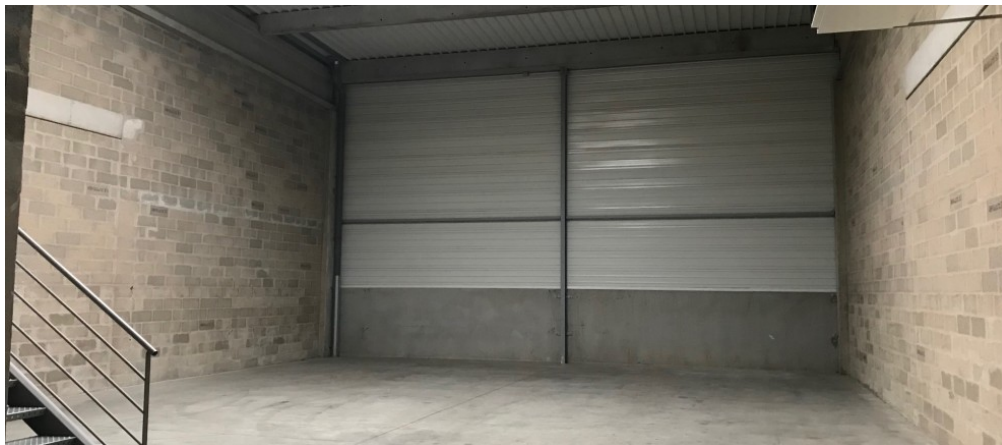

A LOUER - LE MANS NORD - CELLULE D'ACTIVITES - 2...

Référence : A 284

Au sein d'un ensemble immobilier d'activités, nous vous proposons à la location une cellule d'environ 270 m² composée de 60 m² de bureaux en RDC / R+1 et 210 m² de stockage / atelier.

Disponibilité : Disponibilité immédiate

Préstations :

- Stationnement- Porte sectionnelle PL- Bâtiment maçonné et isolé- Toiture bac acier- Chauffage aérotherme gaz dans l'atelier- Chauffage électrique dans les bureaux- Baie de brassage + RJ45