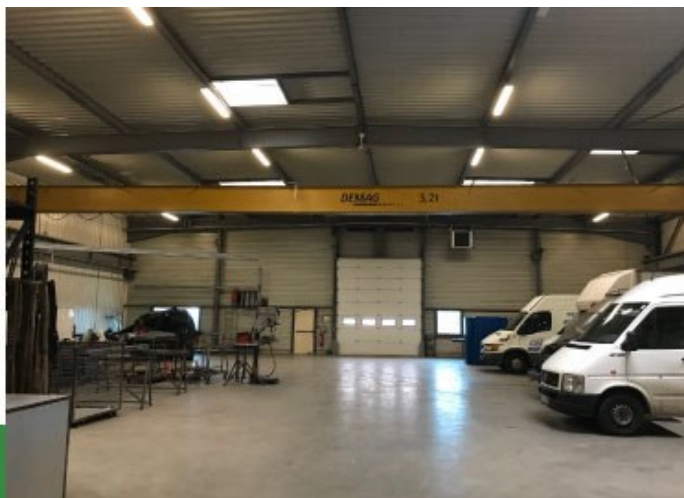

ACTUALITÉS

NOTRE SÉLECTION

LE MANS nord

À louer

Cellule d'activités
de 1 264 m²

[EN SAVOIR PLUS](#)

LE MANS

À louer

Bureaux
commerciaux
de 470 m²

[EN SAVOIR PLUS](#)

LE MANS

À louer

Bureaux
de 650 m²

[EN SAVOIR PLUS](#)

RETROUVEZ TOUTES NOS OFFRES EN DIRECT
SUR NOTRE SITE INTERNET

ARTHUR LOYD LE MANS • 39 BOULEVARD DEMORIEUX • 72100 LE MANS